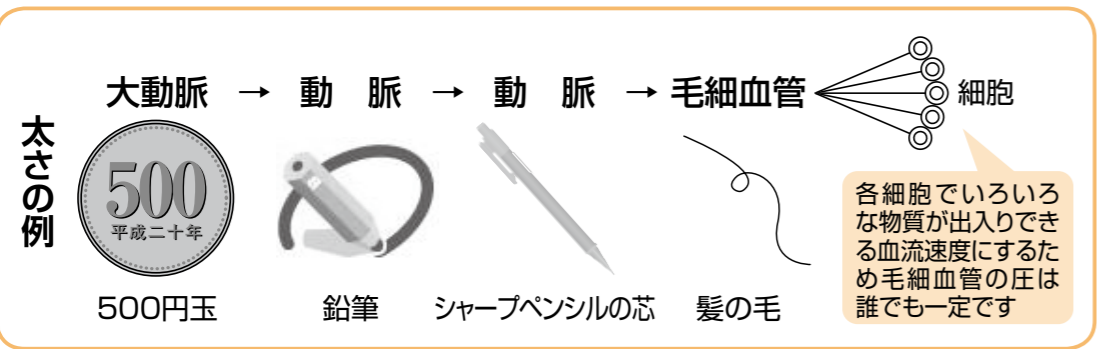

今月のオススメ
織姫かえる／泡坂妻夫著・文藝春秋
テンペスト 上・下／池上永一著・角川書店
恋のかけら／唯川恵他著・幻冬舎
銀河祭りのふたり／杉本章子著・文藝春秋
最期の旅、きみへの道／C・S・リチャードソン著・早川書房

健康 家庭でできる簡単健康づくり づくりひとくちメモ

大動脈は、ちょうど五百円玉くらいの大きさで、心臓から送り出された血液が一秒間に六十三センチの速さで流れています。毛細血管は、髪の毛ほどの太さで、一秒間に一ミリしか流れません。毛細血管は、どんなに血圧が高い人でも低い人でも、同じ圧力で流れるように調節されています。出だしは強い力で流れ出しても、最後は一つひとつの細胞へ酸素と栄養を渡し、老廃物をもろうためにちょうど必要な圧力（15mmHg）にする必要があります。その調節をしているのが、毛細血管の手前の細動脈です。細動脈への圧が高いと血管が膨らんだり傷ついたりして、血管が傷んでいきます。特に、心臓や脳、腎臓は他の臓器と比べて太い動脈から急に細動脈に血液が流れ込むため、血管への負担が大きくなります。毛細血管で無理なく

血圧のはなし⑦ 血圧と病気その3

からだのすみずみに酸素と栄養を運ぶ動脈には、大きく分けて四つの種類があります。(図)

大動脈は、ちょうど五百円玉くらいの大きさで、心臓から送り出された血液が一秒間に六十三センチの速さで流れています。毛細血管は、髪の毛ほどの太さで、一秒間に一ミリしか流れません。

毛細血管は、どんなに血圧が高い人でも低い人でも、同じ圧力で流れるように調節されています。出だしは強い力で流れ出しても、最後は一つひとつの細胞へ酸素と栄養を渡し、老廃物をもろうためにちょうど必要な圧力（15mmHg）にする必要があります。その調節をしているのが、毛細血管の手前の細動脈です。