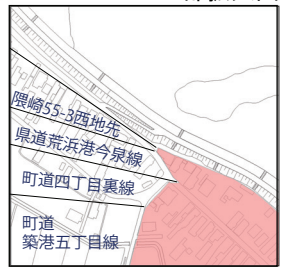

巨理町 災害危険区域図

隈崎55-3西地先
県道荒浜港今泉線
町道四丁目裏線
町道築港五丁目線
町道荒浜築港線
町道鳥の海線

A

A部拡大図

橋本堀排水路

県道吉田浜山元線

水路

町道吉田浜南線

県道相馬巨理線

災害危険区域